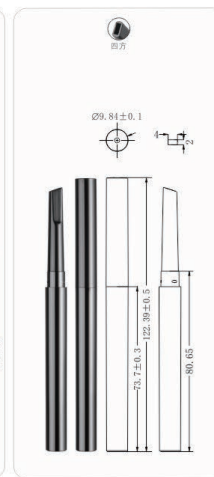

COSMETIC
PACKAGING

COSMETIC PENS

BelPack(Shanghai) PACKAGING CO., LTD.

MPA-01
Ø8x121/132mm

MPA-01E
Ø9.2x132.2mm

MPA-02
8.1x8.1x126mm

MPA-03
Ø8.5x130mm

MPA-04
Ø6.5x164mm

MPA-05
Ø12.8x130mm

MPA-06
Ø8.5x164mm

MPA-07
Ø8.5x164mm

MPA-08
Ø13x148mm

MPA-09
Ø18.2x109mm

MPA-09B
Ø18.2x83mm

MPA-09C
Ø18.2x81mm

MPA-09D/F
Ø18x108mm