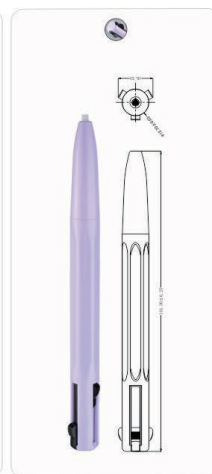

MPA-86
Ø13.3x149.8mm

MPA-88
Ø9x131.2mm

MPA-89
Ø10x178.25mm

MPA-92
Ø12x147.3mm

MPA-100
Ø18.05x109.3mm

MPA-101
Ø10.03x107.6mm

MPA-104
Ø10.2x159.7mm

MPA-115
Ø13.7x108.9mm

MPA-116
Ø6.8x146.1mm

MPA-116
Ø6.8x146.1mm

MPA-117
Ø7x149.4mm

MPA-125
Ø6.7x153mm

MPA-126
Ø10x150.6mm

MPA-127
Ø10x150.6mm

MPA-137
Ø7.1x135mm

MPA-138
Ø9.8x12.6x147.8mm

Automatic Pen 自动笔系列

Ø10x141.6mm
MPA-144

Ø8.5x130mm
MPA-145

Ø7.7x130mm
MPA-164

Ø8.7x148.3mm
MPA-164C
ZL202030509839.4

MPA-172

Ø10x141.6mm
MPA-175

Ø17.35x10.8x64.35mm
MPA-176
ZL202021879466.0