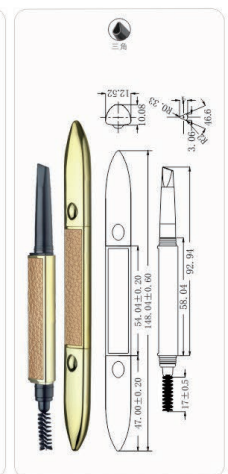

MPA-86
Ø13.3x149.8mm

MPA-88
Ø9x131.2mm

MPA-89
Ø10x178.25mm

MPA-92
Ø12x147.3mm

MPA-100
Ø18.05x109.3mm

MPA-101
Ø10.03x107.6mm

MPA-104
Ø10.2x159.7mm

MPA-115
Ø13.7x108.9mm

MPA-116
Ø6.8x146.1mm

MPA-116
Ø6.8x146.1mm

MPA-117
Ø7x149.4mm

MPA-125
Ø6.7x153mm

MPA-126
Ø10x150.6mm

MPA-127
Ø10x150.6mm

MPA-137
Ø7.1x135mm

MPA-138
Ø9.8x12.6x147.8mm

Automatic Pen 自动笔系列

Ø10x141.6mm
MPA-144

Ø8.5x130mm
MPA-145

Ø7.7x130mm
MPA-164

Ø8.7x148.3mm
MPA-164C
ZL202030509839.4

MPA-172

Ø10x141.6mm
MPA-175

Ø17.35x10.8x64.35mm
MPA-176
ZL202021879466.0

Ø8x144.6mm
MPA-177

Ø10.25x129.1mm
MPA-180

Ø10.25x123.9mm
MPA-186

Ø10.8x158.75mm
MPA-205

Ø10.8x7x161.5mm
MPA-207
ZL202230340555.6

Ø12.7x126.4mm
MPA-219

MPA-219B

Ø7.6x7.6x154.3mm
MPA-226