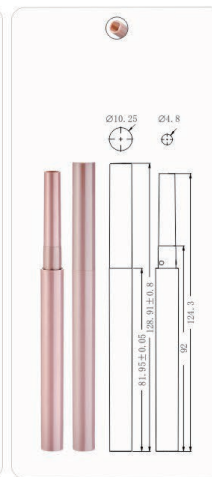

Automatic Pen 自动笔系列

Ø10x141.6mm
MPA-144

Ø8.5x130mm
MPA-145

Ø7.7x130mm
MPA-164

Ø8.7x148.3mm
MPA-164C
ZL202030509839.4

MPA-172

Ø10x141.6mm
MPA-175

Ø17.35x10.8x64.35mm
MPA-176
ZL202021879466.0

Ø8x144.6mm
MPA-177

Ø10.25x129.1mm
MPA-180

Ø10.25x123.9mm
MPA-186

Ø10.8x158.75mm
MPA-205

Ø10.8x7x161.5mm
MPA-207
ZL202230340555.6

Ø12.7x126.4mm
MPA-219

MPA-219B

Ø7.6x7.6x154.3mm
MPA-226

Ø7.5x157.2mm
MPA-228

Ø6.8x6.8x155.6mm
MPA-230

MPA-231

MPA-238
Ø9x7x162.9mm

MPA-242
Ø13.1x72mm

MPA-243A
Ø10.65x164mm
ZL202230538131.0

MPA-243B
Ø10.65x26.25x164mm

MPA-245A
Ø13.3x129.2mm