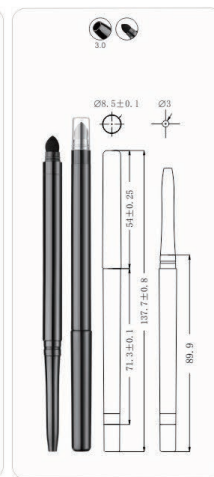

MPA-16
Ø8.5x137mm