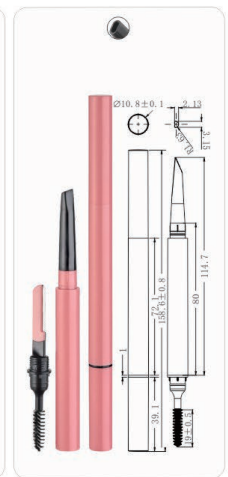

Automatic Pen 自动笔系列

Ø10x141.6mm
MPA-144

Ø8.5x130mm
MPA-145

Ø7.7x130mm
MPA-164

Ø8.7x148.3mm
MPA-164C
ZL202030509839.4

MPA-172

Ø10x141.6mm
MPA-175

Ø17.35x10.8x64.35mm
MPA-176
ZL202021879466.0

Ø8x144.6mm
MPA-177

Ø10.25x129.1mm
MPA-180

Ø10.25x123.9mm
MPA-186

Ø10.8x158.75mm
MPA-205

Ø10.8x7x161.5mm
MPA-207
ZL202230340555.6

Ø12.7x126.4mm
MPA-219

MPA-219B

Ø7.6x7.6x154.3mm
MPA-226

Ø7.5x157.2mm
MPA-228

Ø6.8x6.8x155.6mm
MPA-230

MPA-231

MPA-238
Ø9x7x162.9mm

MPA-242
Ø13.1x72mm

MPA-243A
Ø10.65x164mm
ZL202230538131.0

MPA-243B
Ø10.65x26.25x164mm

MPA-245A
Ø13.3x129.2mm