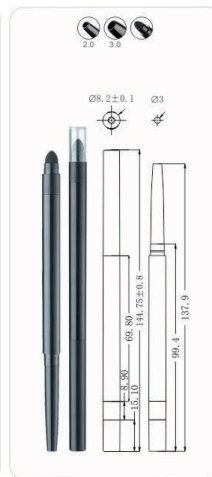

Automatic Pen 自动笔系列

Ø10x141.6mm
MPA-144

Ø8.5x130mm
MPA-145

Ø7.7x130mm
MPA-164

Ø8.7x148.3mm
MPA-164C
ZL202030509839.4

MPA-172

Ø10x141.6mm
MPA-175

Ø17.35x10.8x64.35mm
MPA-176
ZL202021879466.0

Ø8x144.6mm
MPA-177

Ø10.25x129.1mm
MPA-180

Ø10.25x123.9mm
MPA-186

Ø10.8x158.75mm
MPA-205

Ø10.8x7x161.5mm
MPA-207
ZL202230340555.6

Ø12.7x126.4mm
MPA-219

MPA-219B

Ø7.6x7.6x154.3mm
MPA-226

Ø7.5x157.2mm
MPA-228

Ø6.8x6.8x155.6mm
MPA-230

MPA-231

MPA-238
Ø9x7x162.9mm

MPA-242
Ø13.1x72mm

MPA-243A
Ø10.65x164mm
ZL202230538131.0

MPA-243B
Ø10.65x26.25x164mm

MPA-245A
Ø13.3x129.2mm