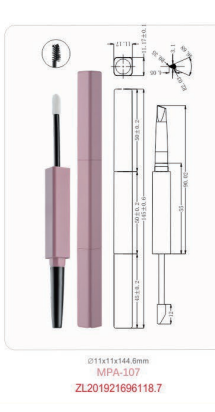

MPA-68

MPA-69

MPA-70

MPA-75

MPA-79

MPA-107
ZL201921696118.7

Ø11.3x141.2mm
MPA-113

Ø7x147mm
MPA-31

Ø7x154mm
MPA-31B

Ø7x125mm
MPA-31C

Ø7x153.9mm MPA-31H
Ø7x147mm MPA-31J
Ø7x146.9mm MPA-31K

Ø6.9x155.6mm
MPA-102

Ø8x145.8mm
MPA-105

Ø6.9x146.8mm
MPA-139

Ø6.8x6.8x155.2mm
MPA-140

Ø6.65x6.65x154.2mm
MPA-150

Ø7.5x150mm
MPA-152

Ø7.5x7.5x149.8mm
MPA-165

Ø7.6x147mm
MPA-166

Ø6.7x154mm
MPA-171
ZL202030510788.7

Ø8x8x153mm
MPA-181
ZL202030731614.3

Ø8x8x153mm
MPA-181B

Ø8x8x155.3mm
MPA-182

Eyeliner Pen