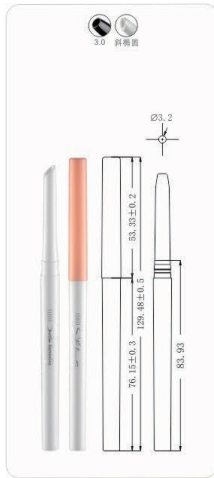

COSMETIC
PACKAGING

COSMETIC PENS

BelPack(Shanghai) PACKAGING CO., LTD.

MPA-01
Ø8x121/132mm

MPA-01E
Ø9.2x132.2mm

MPA-02
8.1x8.1x126mm

MPA-03
Ø8.5x130mm

MPA-04
Ø6.5x164mm

MPA-05
Ø12.8x130mm

MPA-06
Ø8.5x164mm

MPA-07
Ø8.5x164mm

MPA-08
Ø13x148mm

MPA-09
Ø18.2x109mm

MPA-09B
Ø18.2x83mm

MPA-09C
Ø18.2x81mm

MPA-09D/F
Ø18x108mm