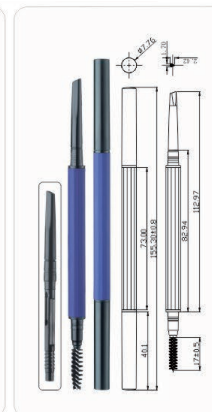

Ø7x154mm
MPA-31B

Ø7x125mm
MPA-31C

Ø7x153.9mm MPA-31H
Ø7x147mm MPA-31J
Ø7x146.9mm MPA-31K

Ø6.9x155.6mm
MPA-102

Ø8x145.8mm
MPA-105

Ø6.9x146.8mm
MPA-139

Ø6.8x6.8x155.2mm
MPA-140

Ø6.65x6.65x154.2mm
MPA-150

Ø7.5x150mm
MPA-152

Ø7.5x7.5x149.8mm
MPA-165

Ø7.6x147mm
MPA-166

Ø6.7x154mm
MPA-171
ZL202030510788.7

Ø8x8x153mm
MPA-181
ZL202030731614.3

Ø8x8x153mm
MPA-181B

Ø8x8x155.3mm
MPA-182

Eyeliner Pen