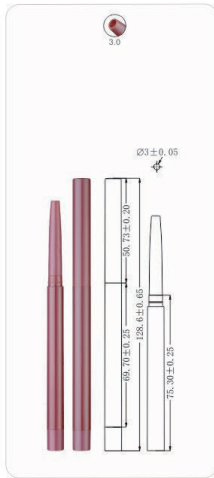

COSMETIC
PACKAGING

COSMETIC PENS

BelPack(Shanghai) PACKAGING CO., LTD.

MPA-01
Ø8x121/132mm

MPA-01E
Ø9.2x132.2mm

MPA-02
8.1x8.1x126mm

MPA-03
Ø8.5x130mm

MPA-04
Ø6.5x164mm

MPA-05
Ø12.8x130mm

MPA-06
Ø8.5x164mm

MPA-07
Ø8.5x164mm

MPA-08
Ø13x148mm

MPA-09
Ø18.2x109mm

MPA-09B
Ø18.2x83mm

MPA-09C
Ø18.2x81mm

MPA-09D/F
Ø18x108mm