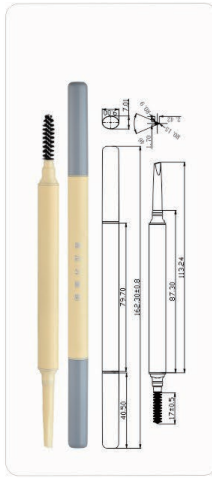

Automatic Pen 自动笔系列

Ø10x141.6mm
MPA-144

Ø8.5x130mm
MPA-145

Ø7.7x130mm
MPA-164

Ø8.7x148.3mm
MPA-164C
ZL202030509839.4

MPA-172

Ø10x141.6mm
MPA-175

Ø17.35x10.8x64.35mm
MPA-176
ZL202021879466.0

Ø8x144.6mm
MPA-177

Ø10.25x129.1mm
MPA-180

Ø10.25x123.9mm
MPA-186

Ø10.8x158.75mm
MPA-205

Ø10.8x7x161.5mm
MPA-207
ZL202230340555.6

Ø12.7x126.4mm
MPA-219

MPA-219B

Ø7.6x7.6x154.3mm
MPA-226

Ø7.5x157.2mm
MPA-228

Ø6.8x6.8x155.6mm
MPA-230

MPA-231

MPA-238
Ø9x7x162.9mm

MPA-242
Ø13.1x72mm

MPA-243A
Ø10.65x164mm
ZL202230538131.0

MPA-243B
Ø10.65x26.25x164mm

MPA-245A
Ø13.3x129.2mm