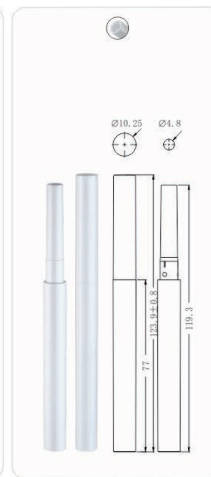

Automatic Pen 自动笔系列

Ø10x141.6mm
MPA-144

Ø8.5x130mm
MPA-145

Ø7.7x130mm
MPA-164

Ø8.7x148.3mm
MPA-164C
ZL202030509839.4

MPA-172

Ø10x141.6mm
MPA-175

Ø17.35x10.8x64.35mm
MPA-176
ZL202021879466.0

Ø8x144.6mm
MPA-177

Ø10.25x129.1mm
MPA-180

Ø10.25x123.9mm
MPA-186

Ø10.8x158.75mm
MPA-205

Ø10.8x7x161.5mm
MPA-207
ZL202230340555.6

Ø12.7x126.4mm
MPA-219

MPA-219B

Ø7.6x7.6x154.3mm
MPA-226

Ø7.5x157.2mm
MPA-228

Ø6.8x6.8x155.6mm
MPA-230

MPA-231

MPA-238
Ø9x7x162.9mm

MPA-242
Ø13.1x72mm

MPA-243A
Ø10.65x164mm
ZL202230538131.0

MPA-243B
Ø10.65x26.25x164mm

MPA-245A
Ø13.3x129.2mm