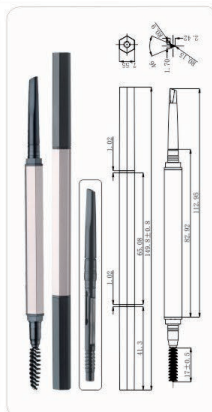

Ø7x154mm
MPA-31B

Ø7x125mm
MPA-31C

Ø7x153.9mm MPA-31H
Ø7x147mm MPA-31J
Ø7x146.9mm MPA-31K

Ø6.9x155.6mm
MPA-102

Ø8x145.8mm
MPA-105

Ø6.9x146.8mm
MPA-139

Ø6.8x6.8x155.2mm
MPA-140

Ø6.65x6.65x154.2mm
MPA-150

Ø7.5x150mm
MPA-152

Ø7.5x7.5x149.8mm
MPA-165

Ø7.6x147mm
MPA-166

Ø6.7x154mm
MPA-171
ZL202030510788.7

Ø8x8x153mm
MPA-181
ZL202030731614.3

Ø8x8x153mm
MPA-181B

Ø8x8x155.3mm
MPA-182

Eyeliner Pen

液体眼线笔系列

Ø10.4x117mm
EYE-01

Ø10x134mm
EYE-02

Ø9.2x119mm
EYE-03

Ø10x101mm
EYE-04

Ø10.4x117mm
EYE-05

Ø15x110mm
EYE-06

Ø15x132mm
EYE-06B