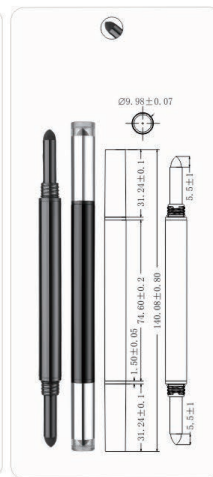

MPA-18
Ø10x139mm