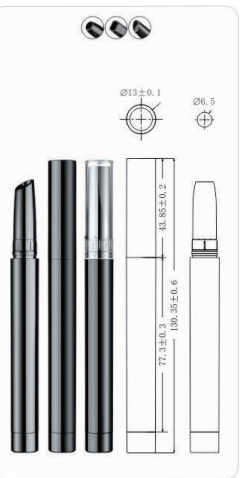

COSMETIC
PACKAGING

COSMETIC PENS

BelPack(Shanghai) PACKAGING CO., LTD.

MPA-01
Ø8x121/132mm

MPA-01E
Ø9.2x132.2mm

MPA-02
8.1x8.1x126mm

MPA-03
Ø8.5x130mm

MPA-04
Ø6.5x164mm

MPA-05
Ø12.8x130mm

MPA-06
Ø8.5x164mm

MPA-07
Ø8.5x164mm

MPA-08
Ø13x148mm

MPA-09
Ø18.2x109mm

MPA-09B
Ø18.2x83mm

MPA-09C
Ø18.2x81mm

MPA-09D/F
Ø18x108mm