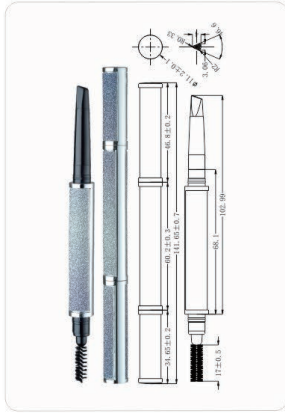

MPA-68

MPA-69

MPA-70

MPA-75

MPA-79

MPA-107
ZL201921696118.7

Ø11.3x141.2mm
MPA-113

Ø7x147mm
MPA-31

Ø7.5x150mm
MPA-152

Ø7.5x7.5x149.8mm
MPA-165

Ø7.6x147mm
MPA-166

Ø6.7x154mm
MPA-171
ZL202030510788.7

Ø8x8x153mm
MPA-181
ZL202030731614.3

Ø8x8x153mm
MPA-181B

Ø8x8x155.3mm
MPA-182

Eyeliner Pen